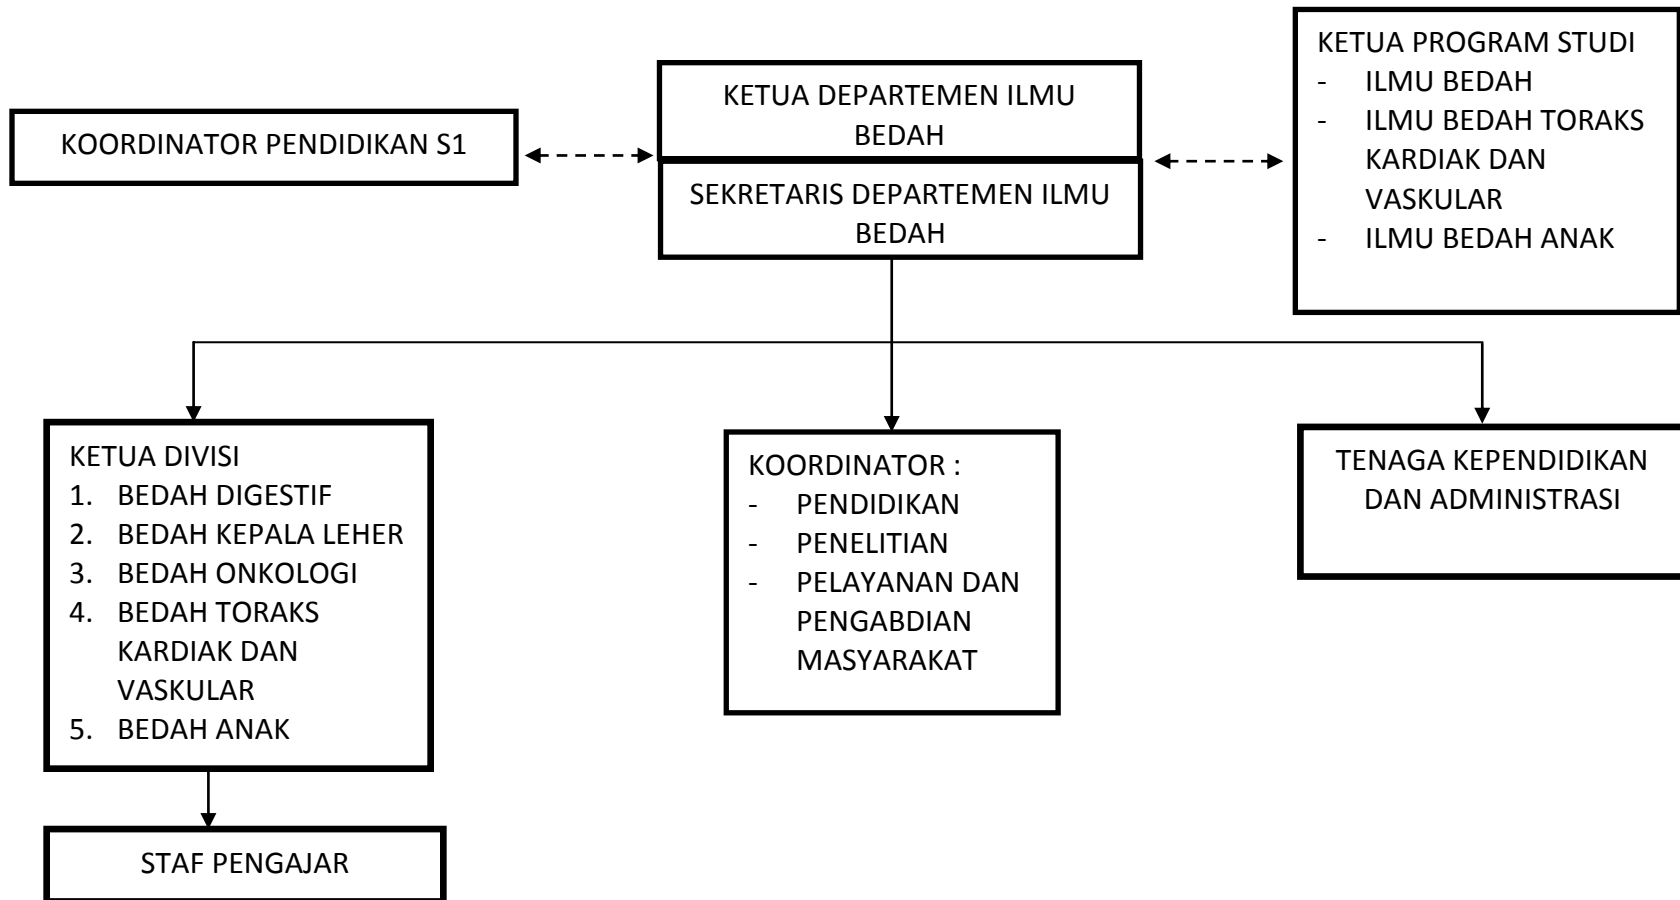

**STRUKTUR ORGANISASI INSTITUSI PENDIDIKAN
DOKTER SPESIALIS ILMU BEDAH ANAK
FAKULTAS KEDOKTERAN UNIVERSITAS AIRLANGGA**

**STRUKTUR ORGANISASI DEPARTEMEN / SMF ILMU BEDAH
FAKULTAS KEDOKTERAN UNIVERSITAS AIRLANGGA / RSUD DR/ SOETOMO**

**Struktur Organisasi Institusi Pendidikan Dokter Spesialis Bedah Anak
Fakultas Kedokteran Universitas Airlangga
Periode 2014 – 2015**